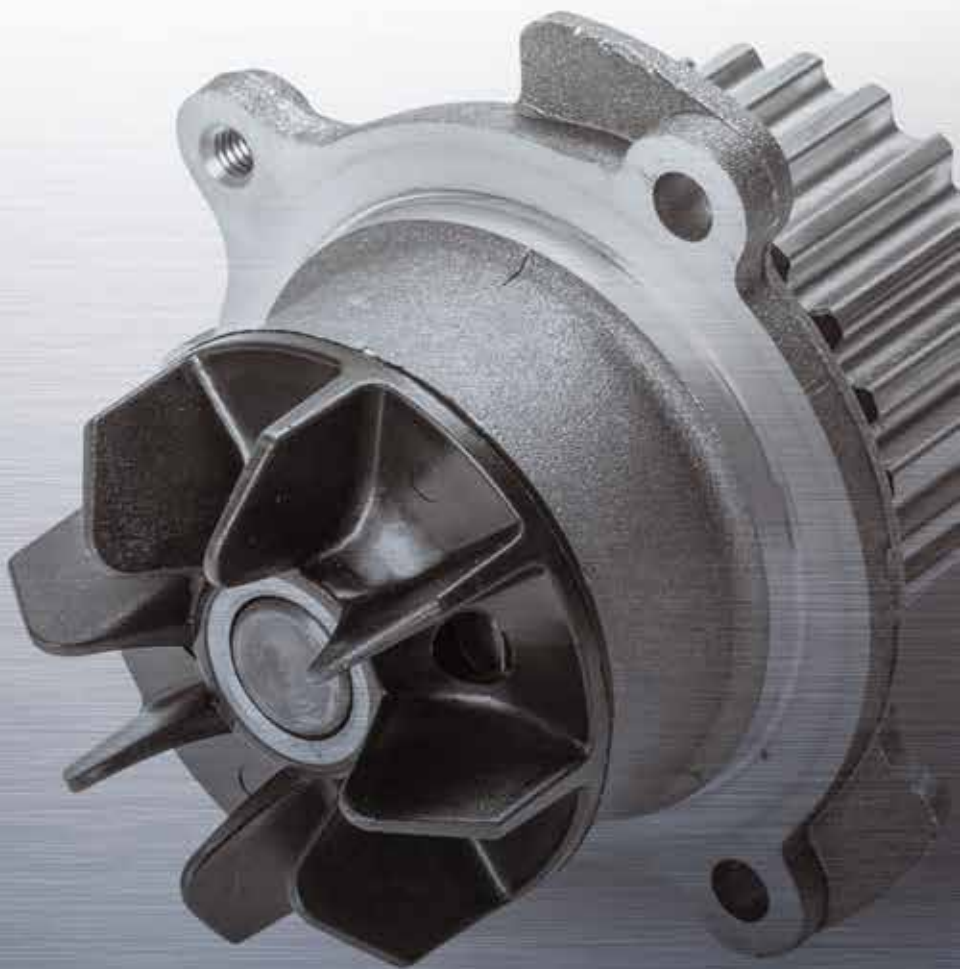

276

Каталожный номер	Применяемость для автомобилей семейств	Дополнительные сведения	Технические характеристики
88888-4000040-30	Все модели семейств LADA	4,0 л., (-30 °С)	нетто: 4000 гр., 1 шт.

8

КЛАСС «СТАНДАРТ»